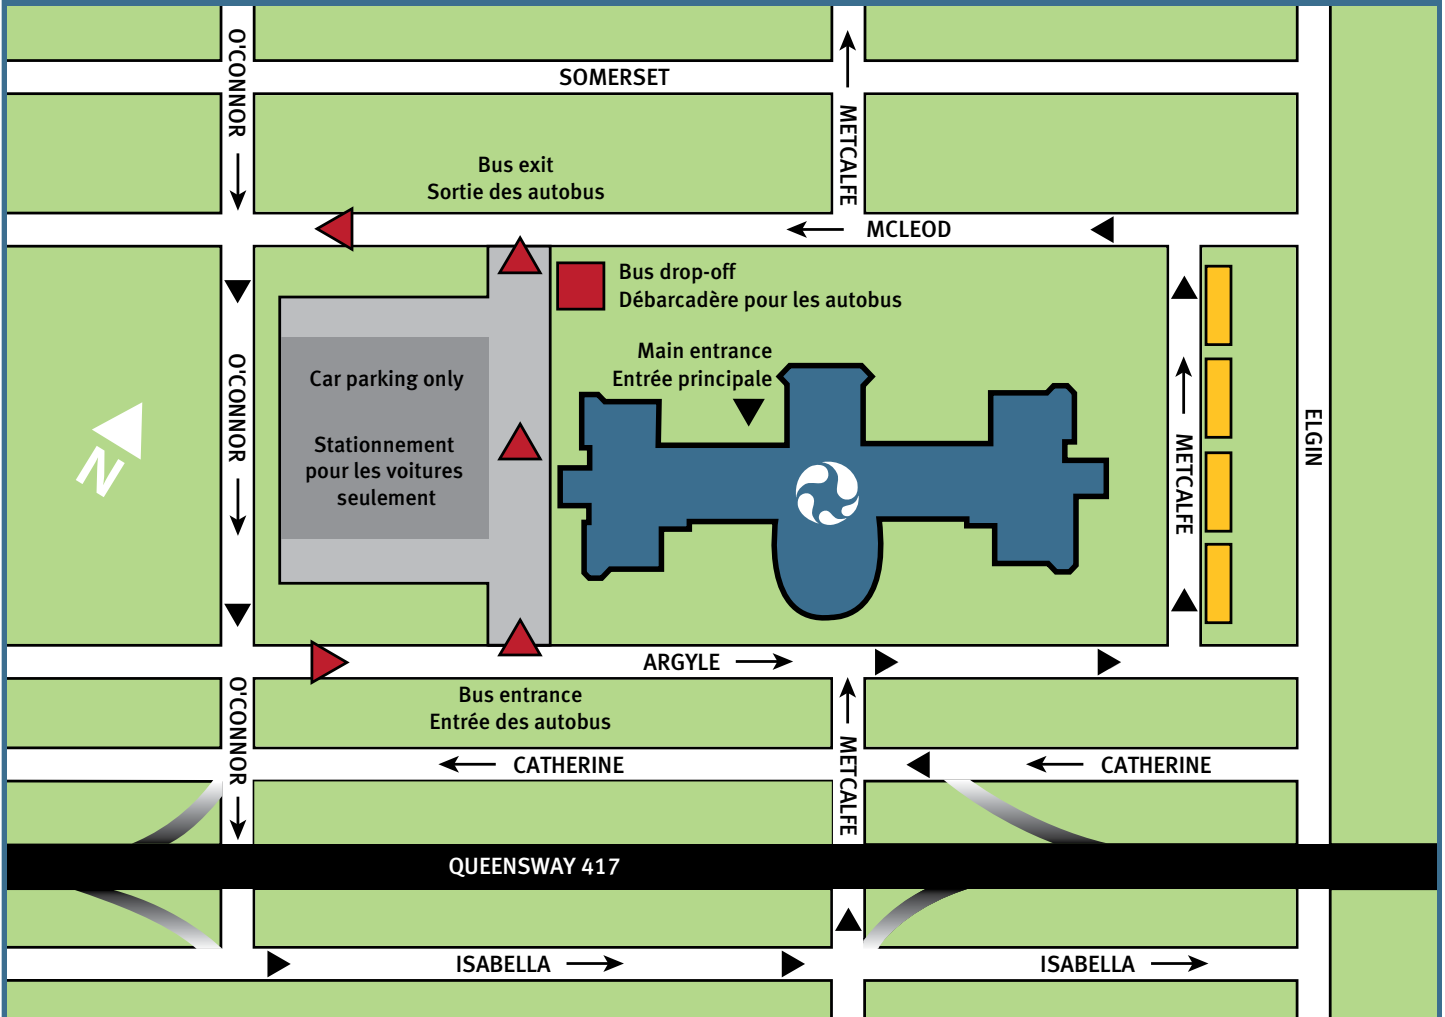

Bus Directions

Directions pour les autobus

→ One-way street

▶ Bus route

▮ Free bus parking beside museum

- Four parking spots beside Museum along Metcalfe St. extension, off of Argyle Ave. (see map)
- Available during museum visiting hours

Please use the bus drop-off area to embark and disembark passengers.

Thank you, for your cooperation in maintaining everyone's safety.

→ Rue à sens unique

▶ Itinéraire des autobus

▮ Stationnement gratuit pour les autobus en bordure du Musée

- Quatre espaces de stationnement en bordure du Musée, le long du prolongement de la rue Metcalfe, à l'angle de l'avenue Argyle (voir la carte)
- Accessible pendant les heures d'ouverture du Musée

Assurez-vous d'utiliser le débarcadère pour les autobus pour prendre et laisser des passagers.